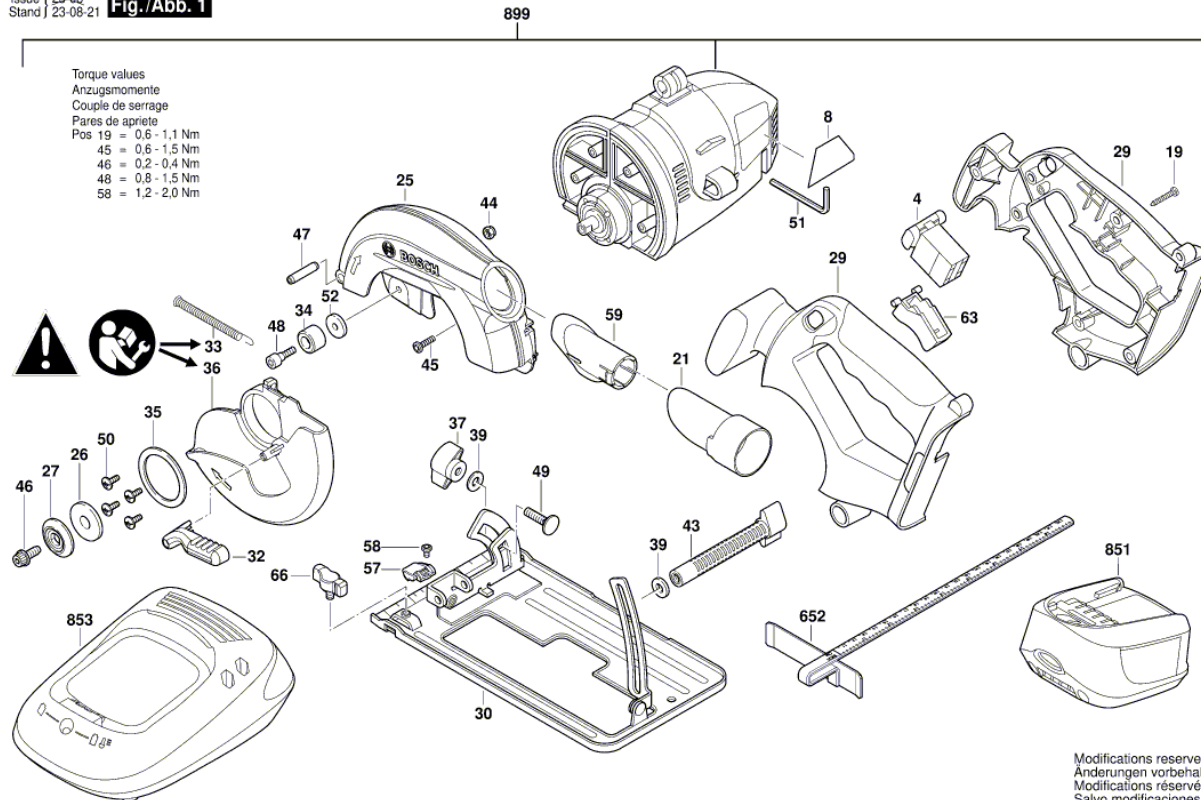

Изображение - модел - E

3 603 CB1 300  
 Issue | 23-08  
 Stand | 23-08-21

Fig./Abb. 1

## Списък на резервните части

Артикул	Каталожен номер	Описание	Изображение
4	2 607 202 160	ПУСКОВ КЛЮЧ	1
8	1 619 P31 754	ТАБЕЛКА	1
19	1 619 P00 219	ЦИЛИНДРИЧЕН БОЛТ	1
21	1 619 X07 202	ПРАХОУЛОВИТЕЛ	1
25	1 619 X07 154	ГОРНА ЧАСТ НА ПРЕДПАЗИТЕЛ	1
26	1 619 X07 155	ШАЙБА	1
27	1 619 X00 660	ШАЙБА	1
29	1 619 X08 511	СЕТ ДРЪЖКА	1
30	1 619 X08 434	ДОЛЕН ПЛОТ	1
32	1 619 X07 162	ХЕБЕЛ	1
33	1 619 X04 082	ОБТЯГАЩА ПРУЖИНА	1
34	1 619 X01 883	КЛИН	1
35	2 610 386 556	ШАЙБА	1
36	1 619 X07 161	ДОЛНА ЧАСТ НА ПРЕДПАЗИТЕЛ	1
37	1 619 X05 790	РЪКОХВАТКА	1
39	1 619 P01 535	ШАЙБА	1
43	1 619 X08 286	КОПЧЕ	1
44	2 610 904 165	ОСИГУРИТЕЛНА ГАЙКА	1
45	1 619 X02 855	ВИНТ	1
46	1 619 X07 196	КАЛИБРОВАН БОЛТ	1
47	1 619 X01 894	ОС НА РОЛКА	1
48	1 619 X02 626	ВИНТ	1
49	2 610 017 262	ВИНТ	1
50	2 914 201 503	ВИНТ A 4x12-10,9-D	1
51	1 619 X01 897	ОБТЕГАЧ	1
52	1 619 X01 898	ШАЙБА	1
57	1 619 X08 436	ВИЗЬОР	1
58	1 619 X05 012	ВИНТ	1
59	1 619 X07 201	ПРОТИВОПРАХОВ КАПАК	1
63	1 619 X07 217	ХЕБЕЛ	1
66	1 619 X05 823	ВИНТ С ПЕРЧАТКА ЧЕРНО	1
652	1 619 X08 284	РЕЛСА	1
851	1 607 A35 0JM	БАТЕРИЯ PBA 18V/1,5 Ah W-A	1
851	1 607 A35 0RU	БАТЕРИЯ PBA 18V 2,5Ah W-B 45Wh	1

## Списък на резервните части

Артикул	Каталожен номер	Описание	Изображение
851	2 607 337 199	БАТЕРИЯ РВА 18V 2,5 Ah W-B	1
851	2 607 337 211	БАТЕРИЯ РВА 18V 2,0 Ah W-B	1
853	2 607 225 965	ЗАРЯДНО EU AL 1830 CV 230/14,4-18V 1h	1
853	2 607 225 969	ЗАРЯДНО AUS AL 1830 CV 230/14,4-18V 1h	1
899	0 603 3B1 300	АКУМУЛАТОРЕН ЦИРКУЛЯР	1